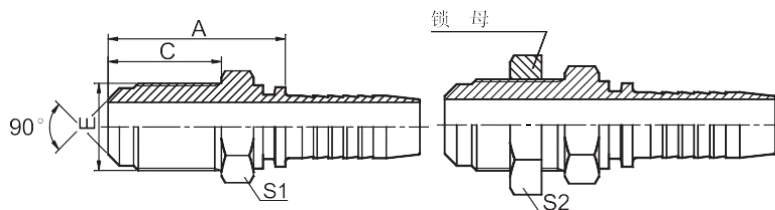

公制外螺纹 90° 外锥面

METRIC MALE 90° CONE

10811L · 10811L-LN

代号尺寸:

代号 PART NO.		螺纹 E	软管 HOSE SIZE		尺寸 DIMENSIONS			
编织 BRAIDED	缠绕 SPIRAL	THREAD E	公称内径 DN	标号 DASH	A	C	H	S2
10811L-12-04Z	-	M12X1.5	6	4	46	34	17	17
10811L-12-04AZ	-	M12X1	6	4	44.5	32.5	17	17
10811L-14-04Z	-	M14X1.5	6	4	46	34	17	19
10811L-14-06Z	10812L-14-06Z	M14X1.5	10	6	46.5	34	17	19
10811L-16-04Z	-	M16X1.5	6	4	46.5	34	19	22
10811L-16-06Z	10812L-16-06Z	M16X1.5	10	6	46.5	34	22	22
10811L-20-06Z	10812L-20-06Z	M20X1.5	10	6	57	40	27	27
10811L-20-08Z	10812L-20-08Z	M20X1.5	12	8	57.5	40	27	27
10811L-22-08Z	10812L-22-08Z	M22X1.5	12	8	62.5	45	27	27