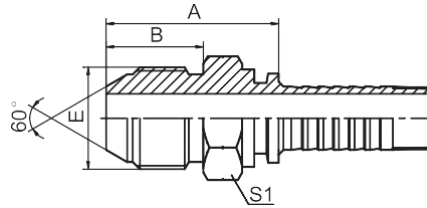

日本英制外螺纹 60° 外锥面

JIS BSPP MALE 60° CONE SEAT

19611

代号尺寸:

代号 PART NO.		螺 纹 E THREAD E	软 管 HOSE SIZE		尺 寸 DIMENSIONS		
编织 BRAIDED	缠绕 SPIRAL		公称内径 DN	标号 DASH	A	B	S1
19611-04-04Z	-	G1/4"X19	6	4	28.5	16	17
19611-06-06Z	19612-06-06Z	G3/8"X19	10	6	30.5	18	19
19611-08-08Z	19612-08-08Z	G1/2"X14	12	8	35	20	22
19611-12-12Z	19612-12-12Z	G3/4"X14	20	12	40.5	22	30
19611-16-16Z	19612-16-16Z	G1"X11	25	16	44	24	36