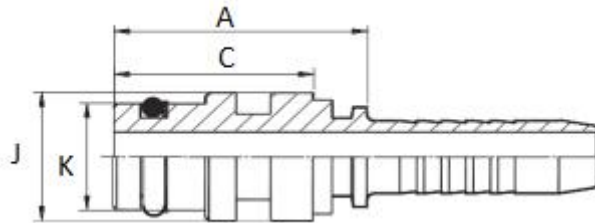

煤炭部标准矿用接头 JK 系列

MT STAPLE-LOK MALE KJ SERIES

60011

代号尺寸:

代号 PART NO.		软管 HOSE SIZE		O 形圈 O-RING	尺寸 DIMENSIONS			
编织 BRAIDED	缠绕 SPIRAL	公称内 DN	标号 DASH		A	C	J	K
60011-04-04Z	-	6	4	O11X1.9 GB1235	31	26	15	11
60011-05-05Z	-	8	5	O13X1.9 GB1235	33.5	26	18	13
60011-06-06Z	60012-06-06Z	10	6	O15X2.4 GB1235	33	26	18	15
60011-08-08Z	60012-08-08Z	12	8	O18X2.4 GB1235	34	26	22	18
60011-10-10Z	60012-10-10Z	16	10	O20X2.4 GB1235	39	30	25	20
60011-12-12Z	60012-12-12Z	20	12	O24X2.4 GB1235	40.5	31	28	24
60011-16-16Z	60012-16-16Z	25	16	O30X3.1 GB1235	42	31	35	30
60011-20-20Z	60012N-20-20Z	32	20	O38X3.5 GB1235	43/45.6	31	42	38

注: 1.尺寸 L 中"/"前尺寸适用于编织管接头,"/"后尺寸适用于缠绕管接头。

Notes: 1.The dimension L before"/" is for braided hose fitting and after "/" is for spiral hose fitting.