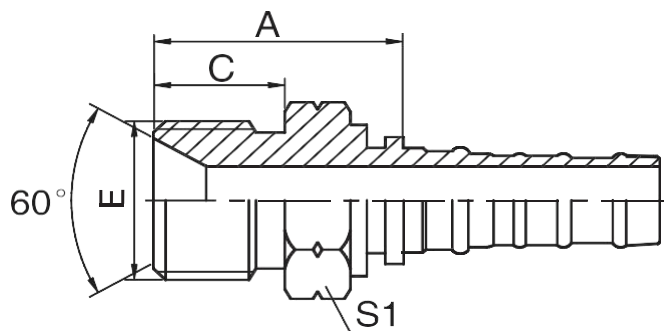

英管外螺纹 60° 内锥面

BSP MALE 60° CONE SEAT

12613

代号尺寸:

代号 PART NO.	螺纹 E THREAD E	软管 HOSE SIZE		管子外径 TUBE O.D.	O 形 圈 O RING	尺寸 DIMENSIONS			
		公称内径 DN	标号 DASH			A	C	H	S2
20593-42-20WZ	M42X2	32	20	30	O25.3X2.4	105.8	3.9	91.5	50
20593-52-20TZ	M52X2	32	20	38	O33.3X2.4	105.8	4.5	86.5	60
20593-52-24WZ	M52X2	40	24	38	O33.3X2.4	124.2	9	104.5	60