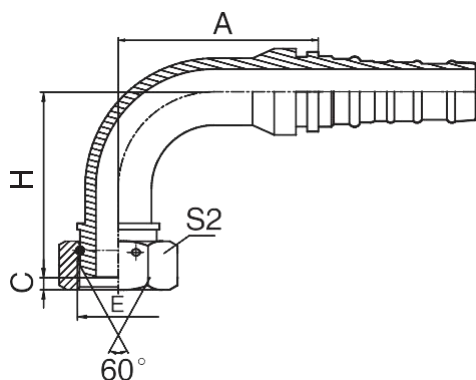

90° 英管外螺纹 60° 外锥面

90° BSP FEMALE 60° CONE

22693

代号尺寸:

代号 PART NO.	螺纹 E THREAD E	软管 HOSE SIZE		尺寸 DIMENSIONS			
		公称内径 DN	标号 DASH	A	C	H	S2
22693-20-20WZ	G1.1/4"X11	32	20	105.8	10.1	88.3	50
22693-24-24WZ	G1.1/2"X11	40	24	124.2	12.5	103	55
22693-32-32WZ	G2"X11	50	32	148.8	16.1	123.3	70