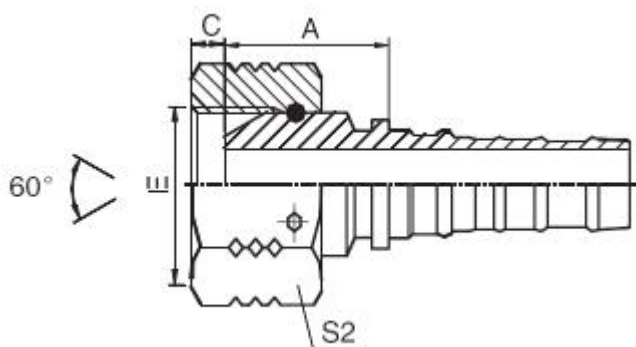

美制 NPSM 内螺纹 60° 外锥布锥管外螺纹

NPSM FEMALE 60° CONE

21613

代号尺寸:

暂无