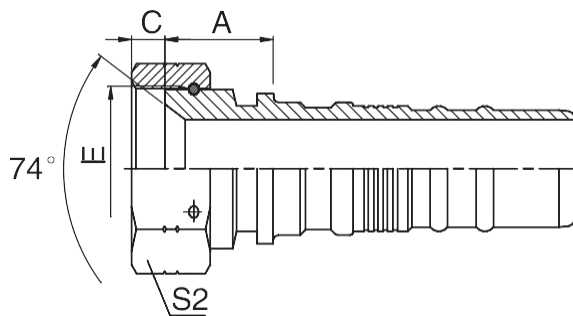

美制 JIC 内螺纹 74° 内锥面

JIC FEMALE 74° CONE SEAT

26713

代号尺寸:

代号 PART NO.	螺纹 E THREAD E	软管 HOSE SIZE		尺寸 DIMENSIONS		
		公称内径 DN	标号 DASH	A	C	S2
26713-20-20WZ	1.5/8"X12	32	20	32.3	16.1	50
26713-24-24WZ	1.7/8"X12	40	24	35.2	18.6	60
26713-32-32WZ	2.1/2"X12	50	32	35	23.8	60