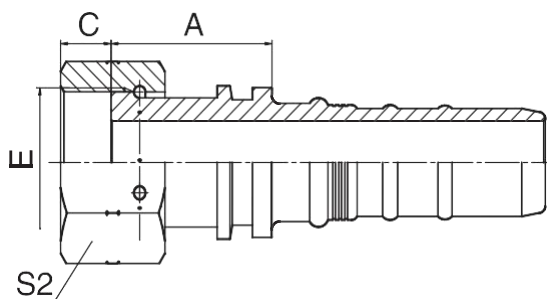

美制 ORFS 内螺纹平面

ORFS FEMALE FLAT SEAT

24213

代号尺寸:

代号 PART NO.	螺纹 E THREAD E	软管 HOSE SIZE		尺寸 DIMENSIONS		
		公称内径 DN	标号 DASH	A	C	S2
24213-20-20WZ	1.11/16"X12	32	20	47.8	15	50
24213-24-24WZ	2"X12	40	24	48.2	15	60