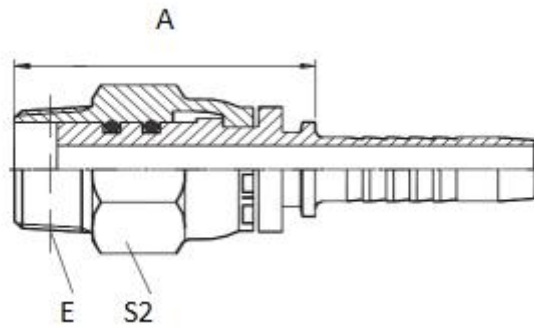

布锥管旋转外螺纹

NPT SWIVEL MALE

15611SW

代号尺寸:

代号 PART NO.	螺纹 E THREAD E	软管 HOSE SIZE		尺寸 DIMENSIONS	
		公称内径 DN	标号 DASH	A	S2
15611SW-04-04Z	Z1/4"X18	6	4	56	19
15611SW-06-06Z	Z3/8"X18	10	6	60	22
15611SW-08-08Z	Z1/2"X14	12	8	66	27
15611SW-12-12Z	Z3/4"X14	20	12	68.4	32