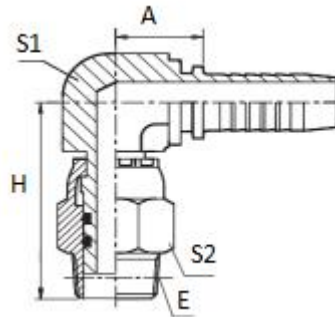

90° 布锥管旋转外螺纹

90° NPT SWIVEL MALE

15691KSW

代号尺寸:

代号 PART NO.	螺纹 E THREAD E	软管 HOSE SIZE		尺寸 DIMENSIONS			
		公称内径 DN	标号 DASH	A	H	S1	S2
15691KSW-04-04Z	Z1/4"X18	6	4	25	59.5	16	19
15691KSW-06-06Z	Z3/8"X18	10	6	25	64.5	16	22
15691KSW-08-08Z	Z1/2"X14	12	8	28.5	71.5	19	27
15691KSW-12-12Z	Z3/4"X14	20	12	36	76.9	27	32