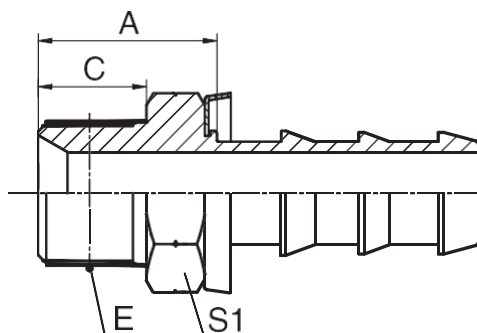

英管外螺纹 60° 内锥面

NPT MALE

12610A

代号尺寸:

代号 PART NO.	螺纹 E THREAD E	软管 HOSE SIZE		尺寸 DIMENSIONS			
		公称内径 DN	标号 DASH	A	L	S1	d
12610A-04-04Z	G1/4"X19	6	4	20	38	19	4.3
12610A-06-06Z	G3/8"X19	10	6	24	45.5	22	7.5
12610A-08-08Z	G1/2"X14	12	8	28.5	54	27	9.9
12610A-12-12Z	G3/4"X14	20	12	32	69.5	32	15.5