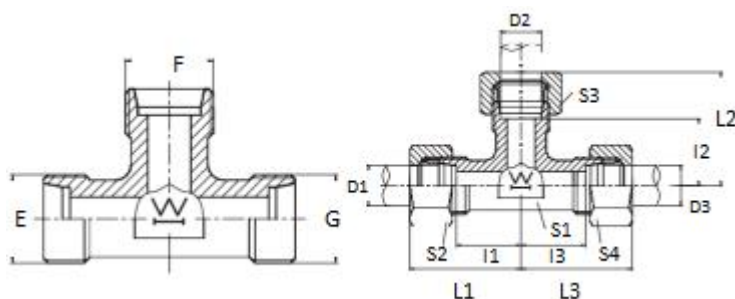

公制外螺纹 24° 锥三通

METRIC MALE 24° CONE TEE

AC · AC-RNW

AD · AD-RNW

代号尺寸:

代号 PART NO.		螺纹 THREAD		管子外径 TUBE O.D.		尺寸 DIMENSIONS	
接头体 BODY	组件 ASSEMBLY	E,F,G	D1,D2,D3	I1,I2,I3	L1,L2,L3	S1	S2,S3,S4
AC-12Z	AC-12RNW	M12X1.5	6	12	27	12	14
AC-14Z	AC-14RNW	M14X1.5	8	14	29	12	17
AC-16Z	AC-16RNW	M16X1.5	10	15	30	14	19
AC-18Z	AC-18RNW	M18X1.5	12	17	32	17	22
AC-22Z	AC-22RNW	M22X1.5	15	21	36	19	27
AC-26Z	AC-26RNW	M26X1.5	18	23.5	40	24	32
AC-30Z	AC-30RNW	M30X2	22	27.5	44	27	36
AC-36Z	AC-36RNW	M36X2	28	30.5	47	36	41
AC-45Z	AC-45RNW	M45X2	35	34.5	56	41	50
AC-52Z	AC-52RNW	M52X2	42	40	63	50	60
AD-14Z	AD-14RNW	M14X1.5	6	16	31	12	17
AD-16Z	AD-16RNW	M16X1.5	8	17	32	14	19
AD-18Z	AD-18RNW	M18X1.5	10	17.5	34	17	22
AD-20Z	AD-20RNW	M20X1.5	12	21.5	38	17	24
AD-22Z	AD-22RNW	M22X1.5	14	22	40	19	27
AD-24Z	AD-24RNW	M24X1.5	16	24.5	43	24	30

AD-30Z	AD-30RNW	M30X2	20	26.5	48	27	36
AD-36Z	AD-36RNW	M36X2	25	30	54	36	46
AD-42Z	AD-42RNW	M42X2	30	35.5	62	41	50
AD-52Z	AD-52RNW	M52X2	38	41	72	50	60