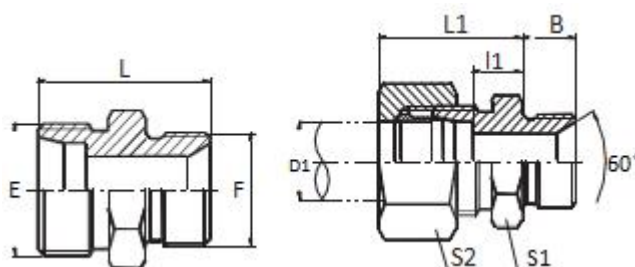

公制外螺纹 24° 锥/英管螺纹 60° 锥密封

METRIC MALE 24° CONE/BSP 60° CONE SEAL

1CB ▪ 1CB-RNW

1DB ▪ 1DB-RNW

代号尺寸:

代号 PART NO.		螺纹 THREAD		管子外径 D1 TUBE O.D.	尺寸 DIMENSIONS					
接头体 BODY	组件 ASSEMBLY	E	F		B	l1	L1	L	S1	S2
1CB-12-02Z	1CB-12-02RNW	M12X1.5	G1/8"X28	6	10	8	23	24	14	14
1CB-12-04Z	1CB-12-04RNW	M12X1.5	G1/4"X19	6	12	9	24	28	19	14
1CB-14-02Z	1CB-14-02RNW	M14X1.5	G1/8"X28	8	10	8	23	25	14	17
1CB-14-04Z	1CB-14-04RNW	M14X1.5	G1/4"X19	8	12	9	25	28	19	17
1CB-14-06Z	1CB-14-06RNW	M14X1.5	G3/8"X19	8	13.5	9	24	28.5	22	17
1CB-16-04Z	1CB-16-04RNW	M16X1.5	G1/4"X19	10	12	10	25	28	19	19
1CB-16-06Z	1CB-16-06RNW	M16X1.5	G3/8"X19	10	13.5	12.5	25	33	22	19
1CB-16-08Z	1CB-16-08RNW	M16X1.5	G1/2"X14	10	16	11	26	32	27	19
1CB-18-04Z	1CB-18-04RNW	M18X1.5	G1/4"X19	12	12	10	25	29	19	22
1CB-18-06Z	1CB-18-06RNW	M18X1.5	G3/8"X19	12	13.5	10	25	30.5	22	22
1CB-18-08Z	1CB-18-08RNW	M18X1.5	G1/2"X14	12	16	11	26	33	27	22
1CB-18-12Z	1CB-18-12RNW	M18X1.5	G3/4"X14	12	18.5	11	26	36.5	32	22
1CB-22-06Z	1CB-22-06RNW	M22X1.5	G3/8"X19	15	13.5	11	26	31.5	24	27
1CB-22-08Z	1CB-22-08RNW	M22X1.5	G1/2"X14	15	16	12	27	34	27	27
1CB-26-08Z	1CB-26-08RNW	M26X1.5	G1/2"X14	18	16	11.5	28	35	27	32
1CB-26-12Z	1CB-26-12RNW	M26X1.5	G3/4"X14	18	18.5	11.5	28	35.5	32	32
1CB-30-12Z	1CB-30-12RNW	M30X2	G3/4"X14	22	18.5	13.5	30	39.5	32	36