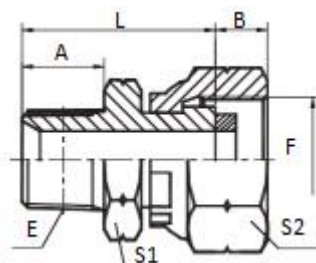

英锥管外螺纹/英管内螺纹表接头

BSPT MALE/BSP FEMALE PRESSURE GAUGE CONNECTORS

2TB-GSP

代号尺寸:

代号 PART NO.	螺纹 THREAD		紫铜片 F 端 COPPER WASHER F 端	尺寸 DIMENSIONS				
	E	F		A	B	L	S1	S2
2TB-02-04GSPZ	R1/8"X28	G1/4"X19	DP-B04G	10	14.5	24.5	12	19
2TB-04GSPZ	R1/4"X19	G1/4"X19	DP-B04G	14.5	12	29	17	19
2TB-04-08GSPZ	R1/4"X19	G1/2"X14	DP-B08G	14.5	16	31.5	19	27
2TB-06-04GSPZ	R3/8"X19	G1/4"X19	DP-B04G	15	12	29.5	19	19
2TB-08-04GSPZ	R1/2"X14	G1/4"X19	DP-B04G	20	12	36.5	22	19
2TB-08GSPZ	R1/2"X14	G1/2"X14	DP-B08G	20	16	39	22	27