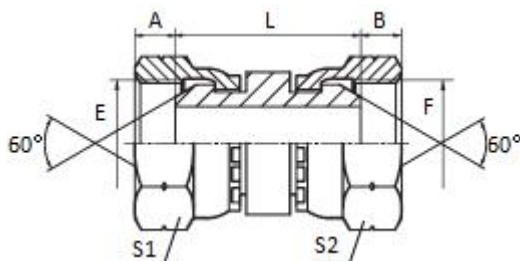

英管内螺纹 60° 外锥

BSP FEMALE 60° CONE

3B

代号尺寸:

代号 PART NO.	螺纹 THREAD		尺寸 DIMENSIONS				
	E	F	A	B	L	S1	S2
3B-02Z	G1/8"X28	G1/8"X28	5.5	5.5	21	14	14
3B-02-04Z	G1/8"X28	G1/4"X19	5.5	5.5	23	14	19
3B-04Z	G1/4"X19	G1/4"X19	5.5	5.5	25	19	19
3B-04-06Z	G1/4"X19	G3/8"X19	5.5	6.3	26.5	19	22
3B-04-08Z	G1/4"X19	G1/2"X14	5.5	7.5	28.5	19	27
3B-06Z	G3/8"X19	G3/8"X19	6.3	6.3	27	22	22
3B-06-08Z	G3/8"X19	G1/2"X14	6.3	7.5	29.5	22	27
3B-08Z	G1/2"X14	G1/2"X14	7.5	7.5	31	27	27
3B-08-10Z	G1/2"X14	G5/8"X14	7.5	9.5	31.5	27	30
3B-08-12Z	G1/2"X14	G3/4"X14	7.5	10.9	32.5	27	32
3B-10Z	G5/8"X14	G5/8"X14	9.5	9.5	31.5	30	30
3B-10-12Z	G5/8"X14	G3/4"X14	9.5	10.9	33	30	32
3B-12Z	G3/4"X14	G3/4"X14	10.9	10.9	33.5	32	32
3B-12-16Z	G3/4"X14	G1"X11	10.9	11.7	35	32	41
3B-16Z	G1"X11	G1"X11	11.7	11.7	36.5	41	41
3B-16-20Z	G1"X11	G1.1/4"X11	11.7	10.1	39	41	50
3B-20Z	G1.1/4"X11	G1.1/4"X11	10.1	10.1	40.5	50	50
3B-24Z	G1.1/2"X11	G1.1/2"X11	12.5	12.5	42	55	55
3B-32Z	G2"X11	G2"X11	16.1	16.1	47	70	70