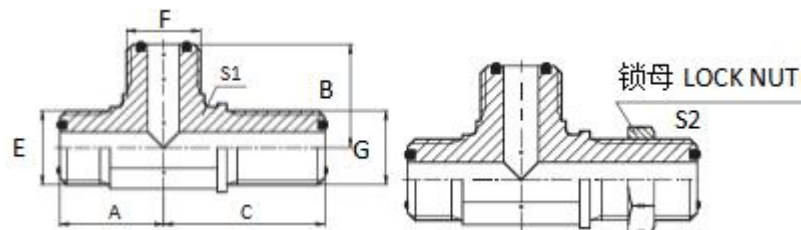

美制 ORFS 外螺纹 O 形圈平面密封过板接头 主支三通

ORFS MALE O-RING BULKHEAD RUN TEE

AFF6F · AFF6F-LN

代号尺寸:

代号 PART NO.		螺纹 THREAD			O 形圈 O-RING			尺寸 DIMENSIONS				
接头体 BODY	组件 ASSEMBLY	E	F	G	E 端	F 端	G 端	A	B	C	S1	S2
AFF6F-04Z	AFF6F-04LNZ	9/16"X18	9/16"X18	9/16"X18	O011	O011	O011	23	47	23	14	22
AFF6F-06Z	AFF6F-06LNZ	11/16"X16	11/16"X16	11/16"X16	O012	O012	O012	27	52	27	19	27
AFF6F-08Z	AFF6F-08LNZ	13/16"X16	13/16"X16	13/16"X16	O014	O014	O014	29	55.5	29	22	30
AFF6F-10Z	AFF6F-10LNZ	1"X14	1"X14	1"X14	O016	O016	O016	36.5	63	36.5	27	36
AFF6F-12Z	AFF6F-12LNZ	1.3/16"X12	1.3/16"X12	1.3/16"X12	O018	O018	O018	41	67.2	41	30	41
AFF6F-16Z	AFF6F-16LNZ	1.7/16"X12	1.7/16"X12	1.7/16"X12	O021	O021	O021	44.5	71.2	44.5	36	46
AFF6F-20Z	AFF6F-20LNZ	1.11/16"X12	1.11/16"X12	1.11/16"X12	O025	O025	O025	47.5	75.5	47.5	41	50
AFF6F-24Z	AFF6F-24LNZ	2"X12	2"X12	2"X12	O029	O029	O029	53.5	79.5	53.5	50	60